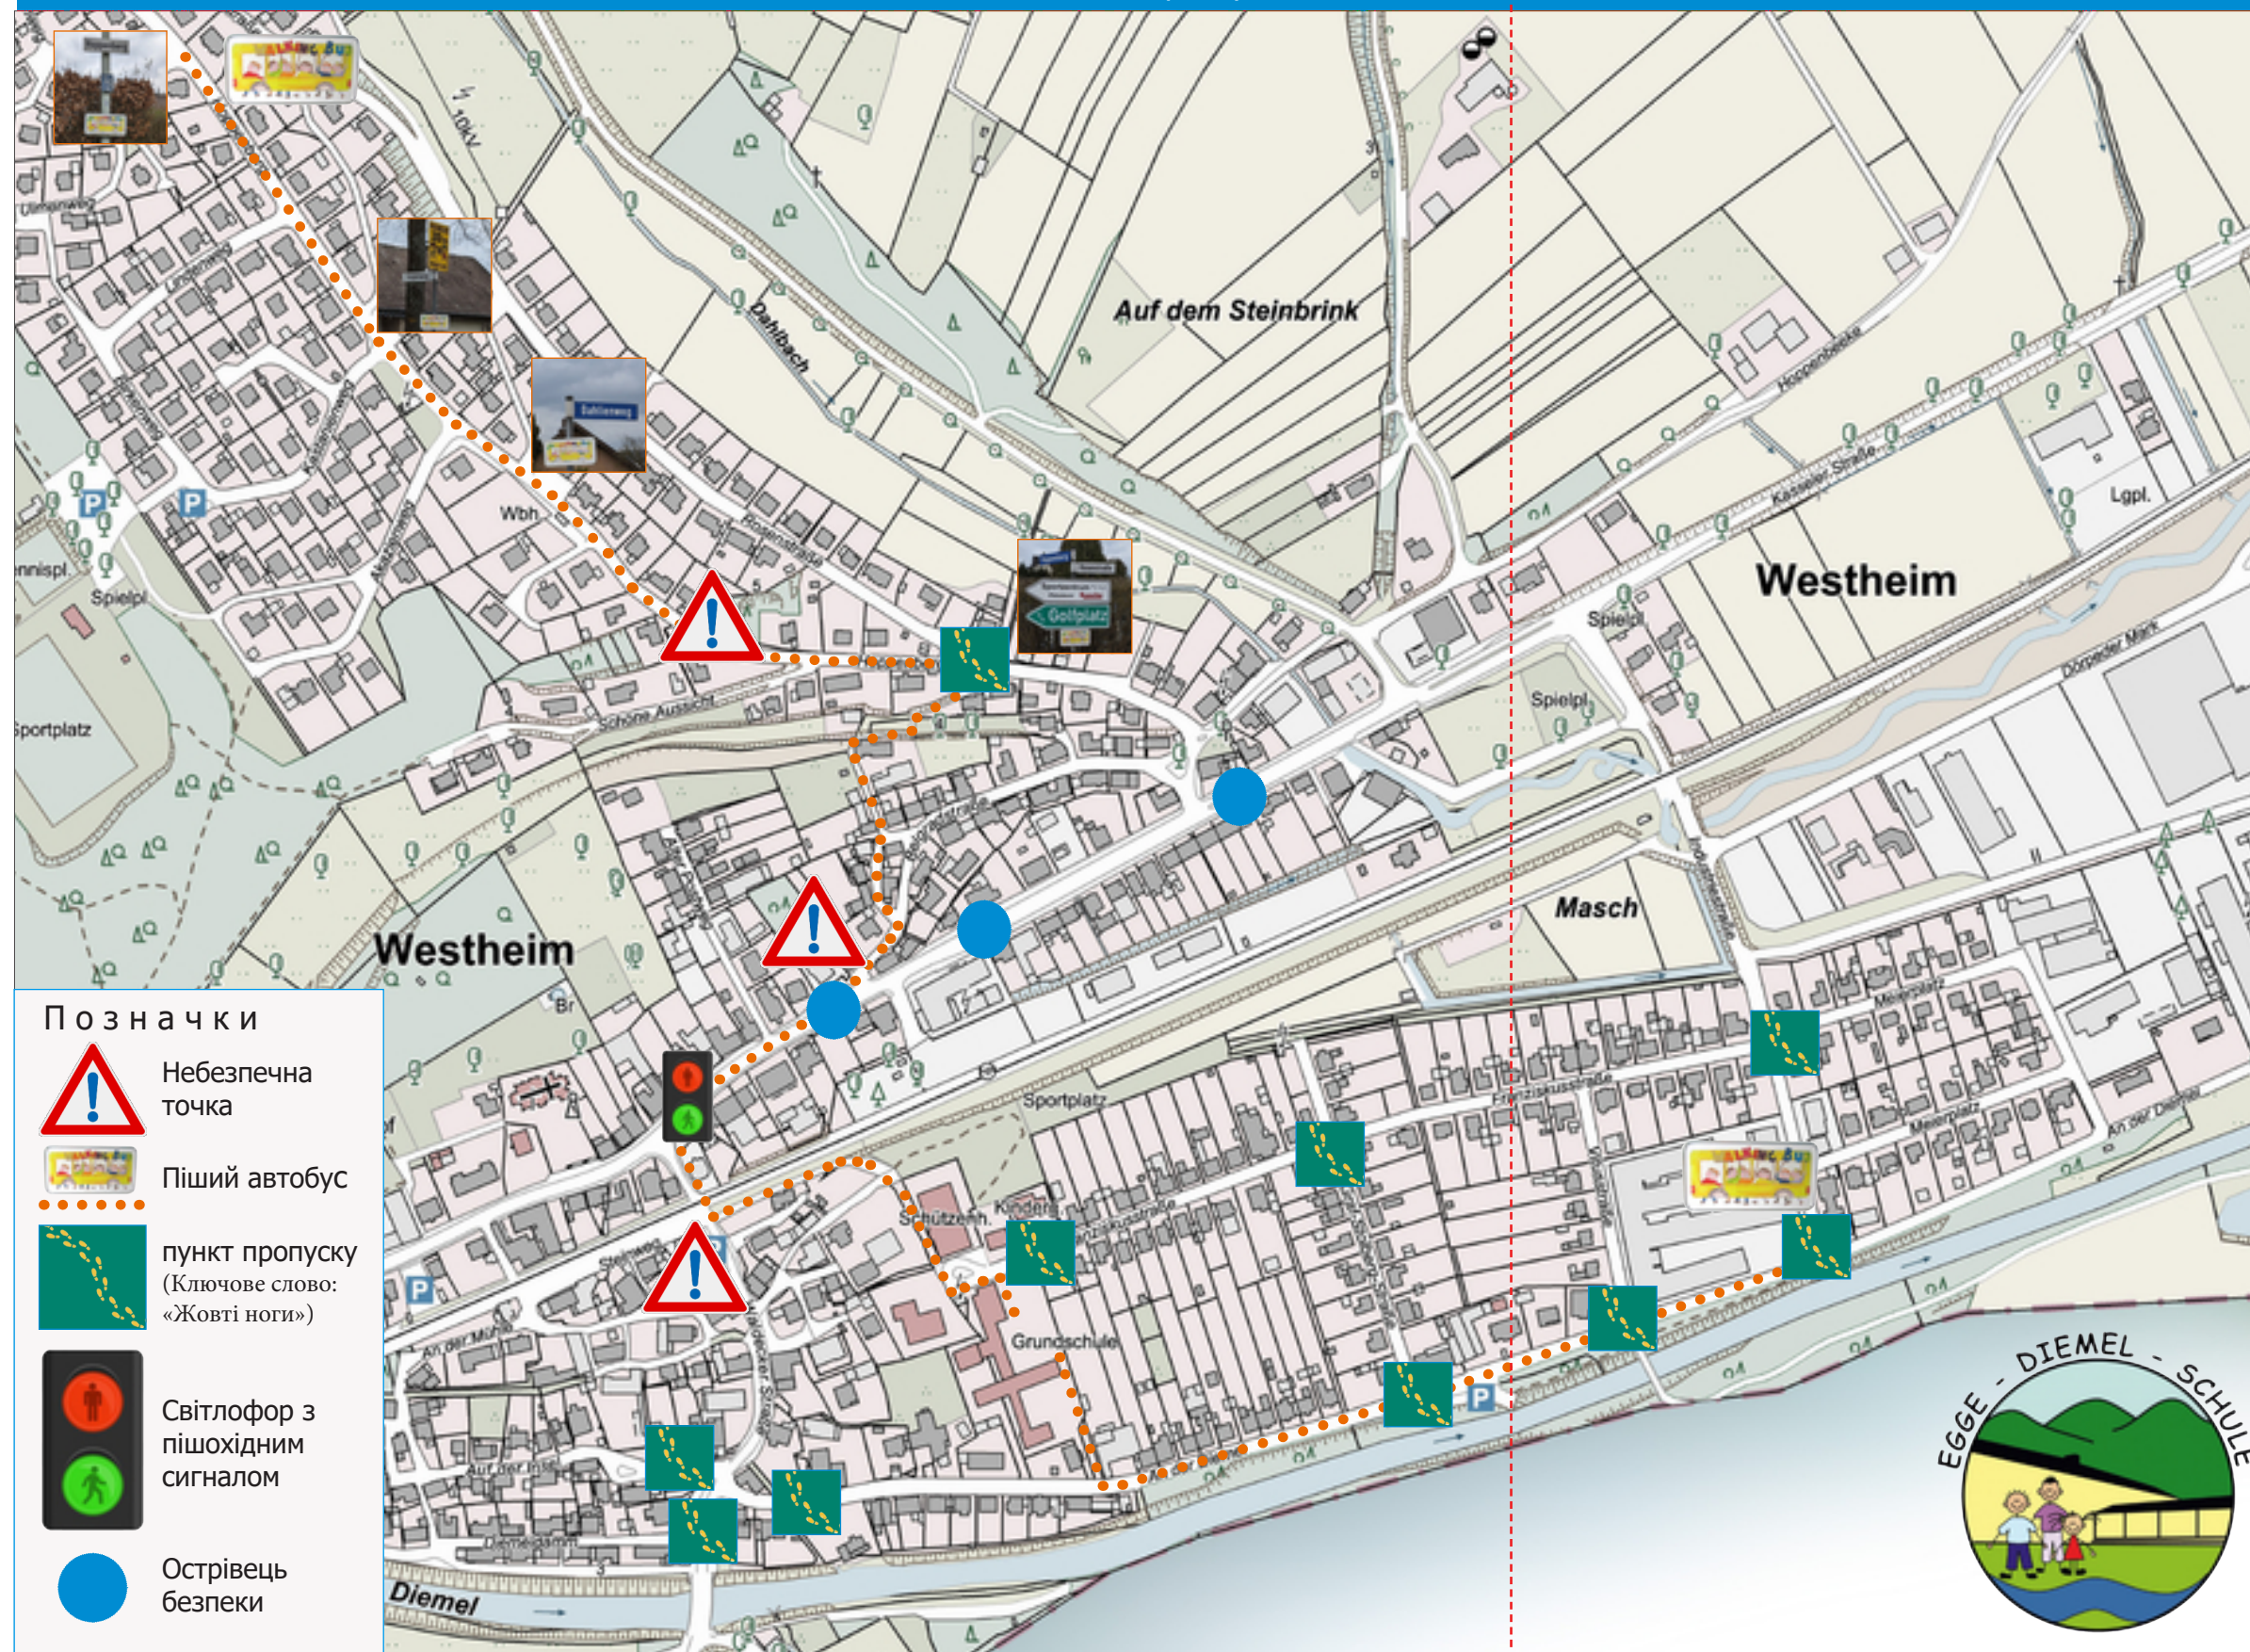

Роздатковий матеріал для батьків
школи Westheimer Egge-Diemel-Schule

РОЗРОБЛЕНО

Площа
Waldecker Straße - An der Mühle
Зона перетину одразу за поворотом, який надзвичайно важко побачити.

Площа
Belgradstraße - Kasseler Straße
Точка перетину з Kasseler Straße лише частково видна в напрямку Scherfede

Площа
Hoppenberg - Schöne Aussicht
Особливо вузький тротуар з обох сторін

Шановні батьки школи Egge-Diemel!

Ми з радістю надаємо вам план нашого шкільного маршруту. Цей план призначений для того, щоб допомогти вам обрати та ознайомитись із безпечним маршрутом до школи разом з вашою дитиною.

- Що ви знайдете на карті:
- Безпечні пішохідні доріжки
 - Відповідні точки перетину («Жовті ноги»)
 - Інформація про потенційно небезпечні зони

Важливо, щоб ви ходили до школи разом зі своєю дитиною та інтенсивно практикували правильну поведінку на дорогах до того, як вона піде до школи. Як батьки, ви є зразком для наслідування; будь ласка, завжди вибирайте безпечний шлях, навіть якщо це може бути невеликий обхід, тому що найкоротший шлях не завжди є найбезпечнішим. Невеликі об'їзди можуть значно підвищити рівень безпеки.

Позначки

- Небезпечна точка
- Піший автобус
- пункт пропуску (Ключове слово: «Жовті ноги»)
- Світлофор з пішохідним сигналом
- Острівцець безпеки