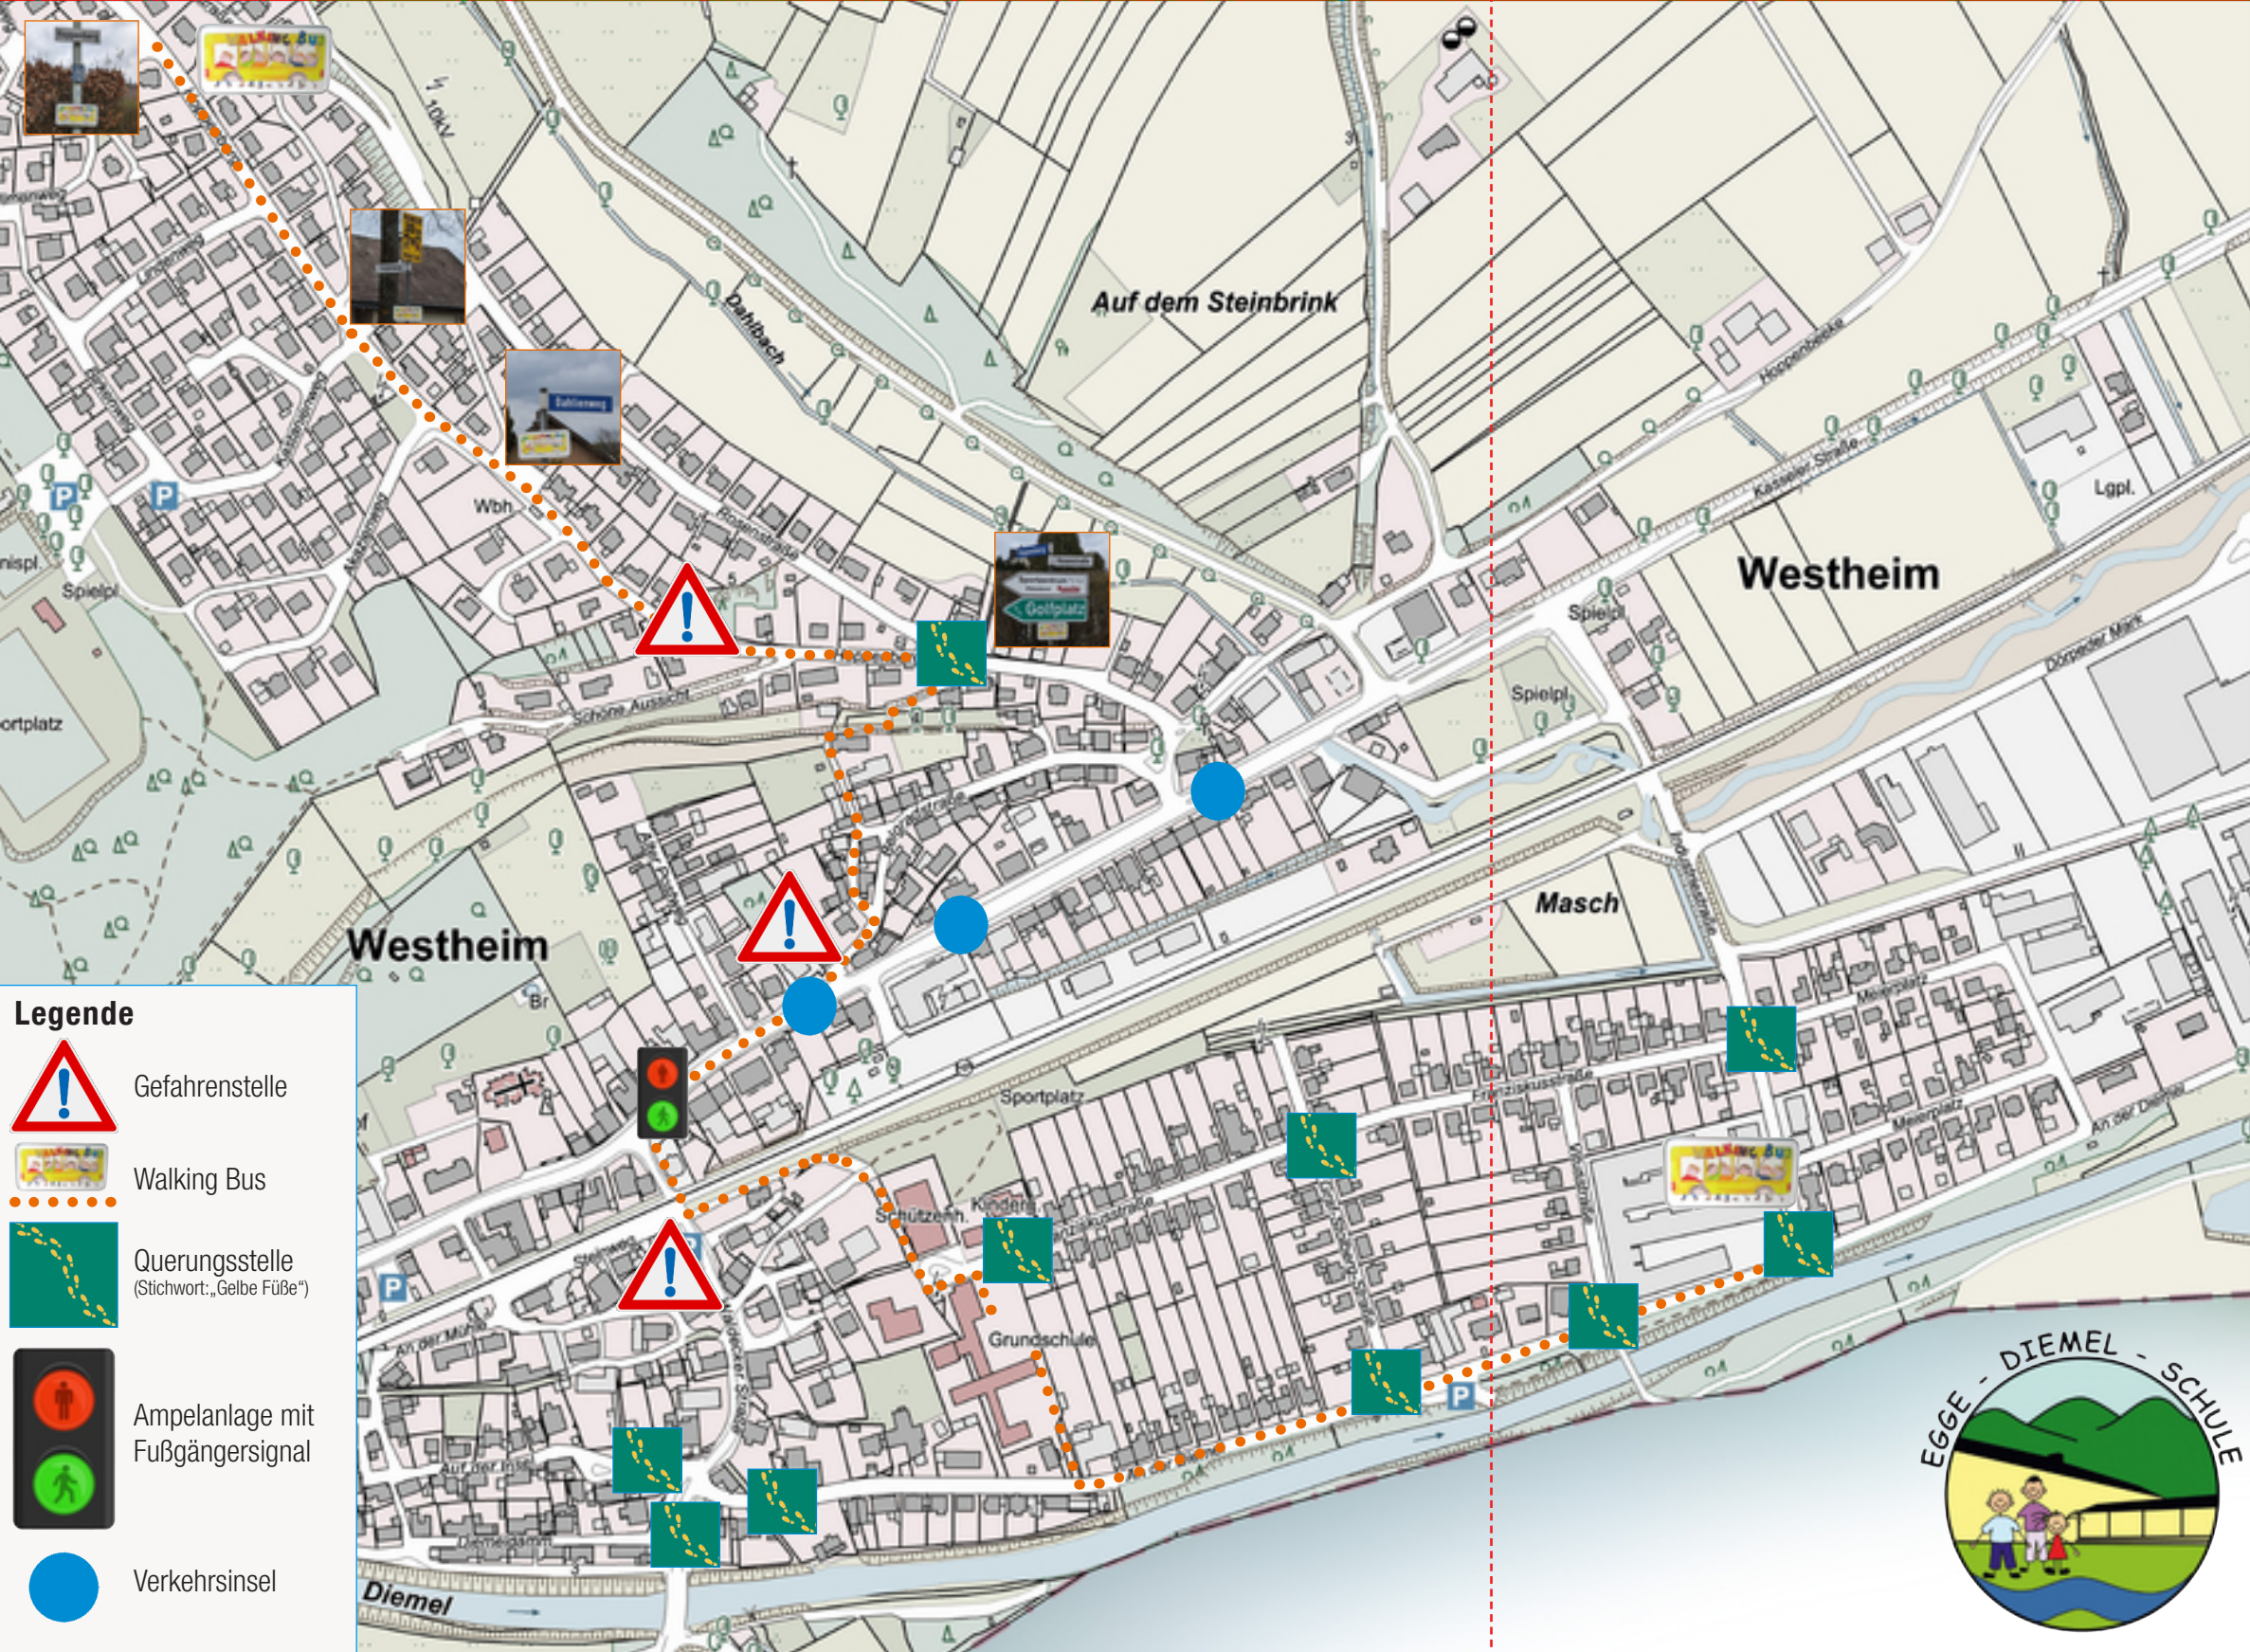

Eine Handreichung für die Eltern
der Westheimer Egge-Diemel-Schule

POWERED BY

**Bereich
Waldecker Straße - An der Mühle**

Der Querschnittsbereich liegt unmittelbar hinter einer Kurve, die äußerst schlecht einzusehen ist.

**Bereich
Belgradstraße - Kasseler Straße**

Die Stelle an der Einmündung zur Kasseler Straße ist in Richtung Scherfede nur bedingt einsehbar

**Bereich
Hoppenberg - Schöne Aussicht**

Beidseitig besonders enger Gehweg und gleichzeitig sehr unübersichtlich

Was Sie auf der Karte finden:

- Sichere Fußwege
- Geeignete Überquerungsstellen („Gelbe Füße“)
- Hinweise zu potenziellen Gefahrenbereichen

Es ist wichtig, dass Sie gemeinsam mit Ihrem Kind den Schulweg üben und dabei richtiges Verhalten im Straßenverkehr intensiv bereits vor der Einschulung trainieren. Als Eltern sind Sie dabei Vorbilder, bitte wählen Sie stets den sicheren Weg, auch wenn er vielleicht ein kleiner Umweg ist, denn der kürzeste Weg ist nicht immer der sicherste. Kleine Umwege können einen großen Gewinn an Sicherheit bieten.

Legende

- Gefahrenstelle
- Walking Bus
- Querungsstelle (Stichwort: „Gelbe Füße“)
- Ampelanlage mit Fußgängersignal
- Verkehrsinsel

Weitere Informationen und der Schulwegplan in anderen Sprachen siehe unter:
www.egge-diemel-schule.de/Schulwegeplaene